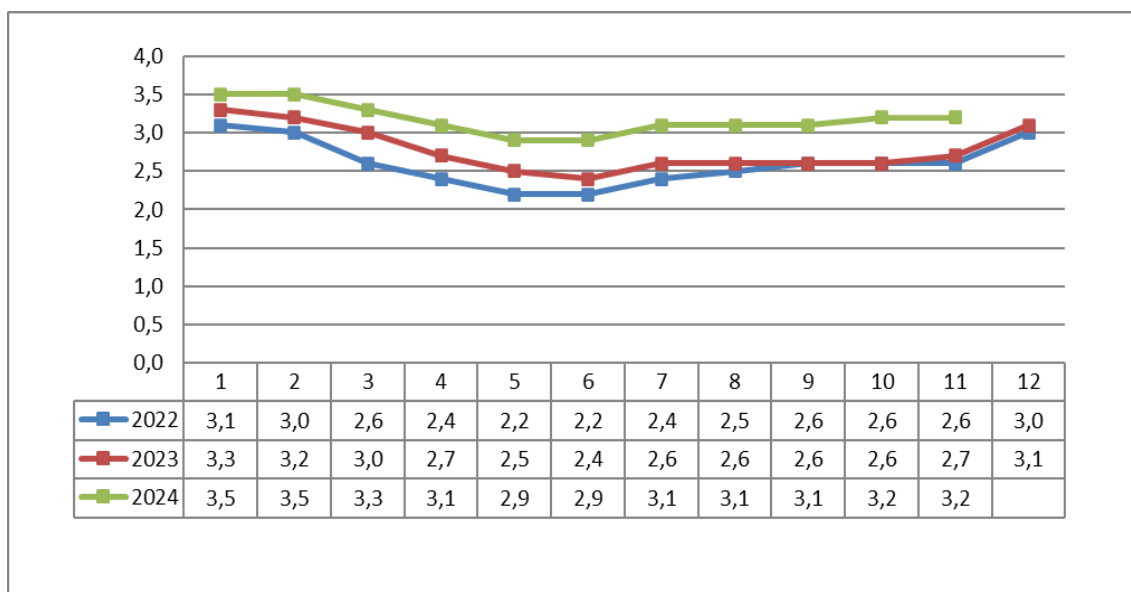

2. Vývoj podílu nezaměstnaných v Jihočeském kraji v letech 2022 – 2024 v %