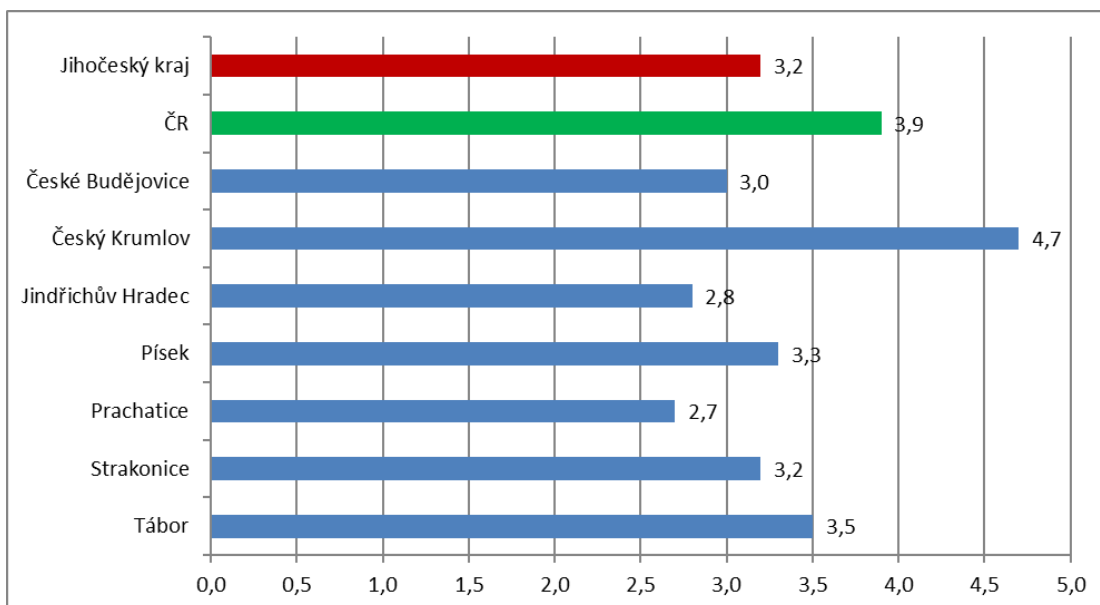

## GRAFY

### 1. Podíl nezaměstnaných osob v okresech Jihočeského kraje a v ČR k 30. 11. 2024