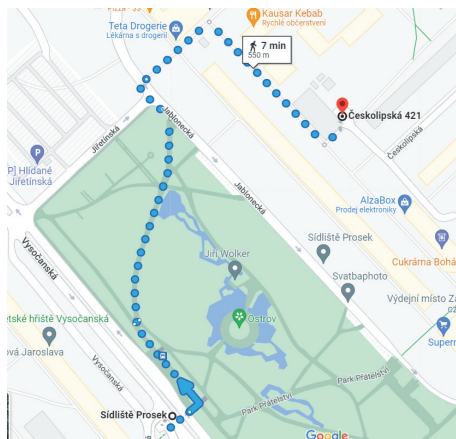

Úřad práce ČR

Vážení klienti,

od **pondělí 27. 2. 2023** vyřídíte své záležitosti týkající se dávek státní sociální podpory (příspěvek na bydlení, přídavek na dítě, rodičovský příspěvek, porodné, pohřebné) a dávek pěstounské péče na nové adrese **Českolipská 421/1, Praha 9 – Střížkov**.

Jak se k nám dostanete:

Busem č. 152, 166, 177, 183,
zastávka Sídliště Prosek

Metrem C, zastávka Střížkov,
výstup Park přátelství (Jablonecká ulice)

Abychom stihli vše včas přestěhovat do zrekonstruovaných prostor, bude pracoviště na adrese **Sokolovská 324/14, Praha 9 – Vysočany** od **22.2. – 24. 2. 2023** **UZAVŘENO**.

Pokud potřebujete v uvedených dnech např. podat žádost o některou dávku nebo doložit další podklady, bude vám během úředních hodin k dispozici **PODATELNA** na těchto adresách:

ve středu 22.2.2023 – Sokolovská 324/14, Praha 9 – Vysočany