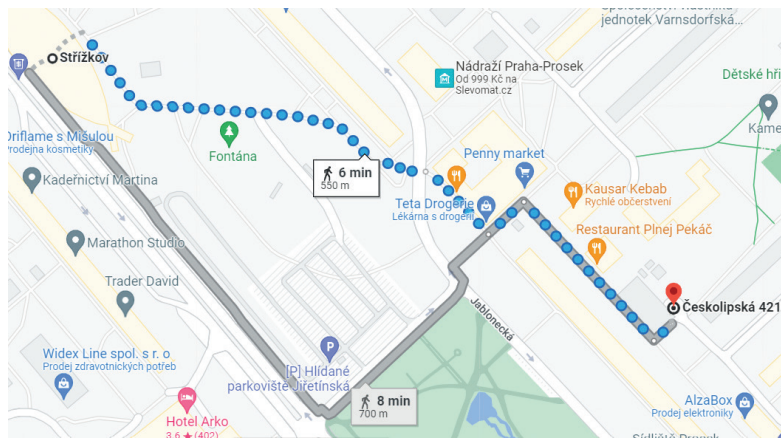

Úřad práce ČR

Vážení klienti,

od **pondělí 27. 2. 2023** vyřídíte své záležitosti týkající se dávek státní sociální podpory (příspěvek na bydlení, přídavek na dítě, rodičovský příspěvek, porodné, pohřebné) a dávek pěstounské péče na nové adrese **Českolipská 421/1, Praha 9 – Střížkov**.

Jak se k nám dostanete:

Busem č. 152, 166, 177, 183,
zastávka Sídliště Prosek

Metrem C, zastávka Střížkov,
výstup Park přátelství (Jablonecká ulice)

Abychom stihli vše včas přestěhovat do zrekonstruovaných prostor, bude pracoviště na adrese **Sokolovská 324/14, Praha 9 – Vysočany** od **22.2. – 24. 2. 2023** **UZAVŘENO**.

Pokud potřebujete v uvedených dnech např. podat žádost o některou dávku nebo doložit další podklady, bude vám během úředních hodin k dispozici **PODATELNA** na těchto adresách:

ve středu 22.2.2023 – Sokolovská 324/14, Praha 9 – Vysočany

ve čtvrtek a v pátek 23.2.–24.2. 2023 – Českolipská 421/1, Praha 9 – Střížkov.